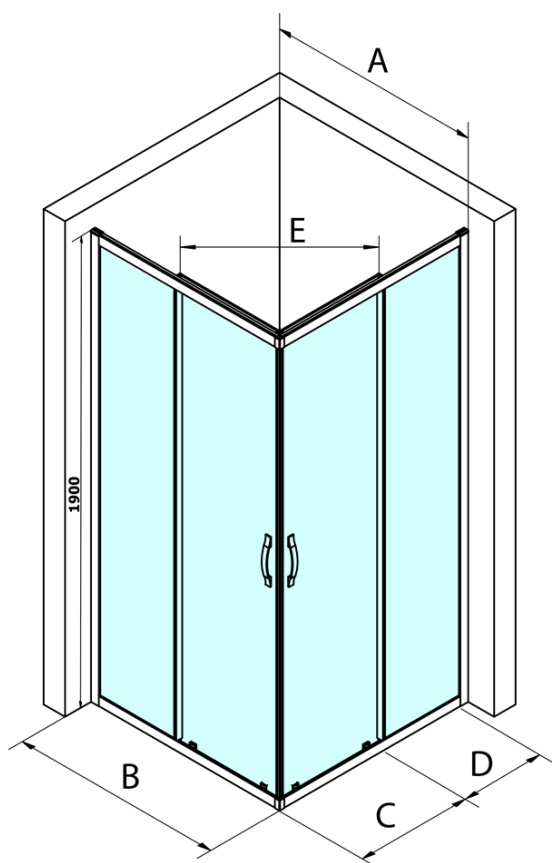

Produktový list

Objednací kód: **GS2410GS2480**

SIGMA SIMPLY obdélníkový sprchový kout 1000x800 mm,
L/P varianta, rohový vstup, Brick sklo

MODEL	A	B	C	D	E
GS2180	780-800	800	410	315	432
GS2190	880-900	900	460	365	503
GS2110	980-1000	1000	510	415	574
GS2480	780-800	800	410	315	432
GS2490	880-900	900	460	365	503
GS2410	980-1000	1000	510	415	574